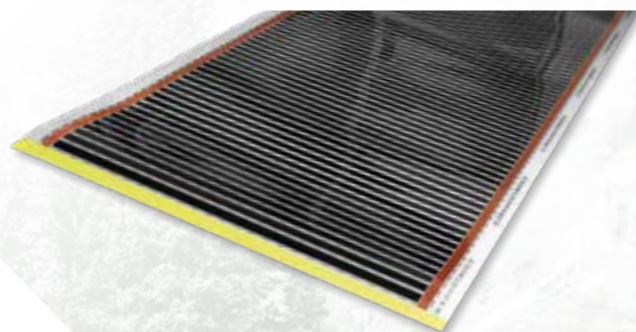

Nobø NUF varmemefolie

Nobø Varmefolie

Nobø NUF varmemefolie er en enkel og kostnadseffektiv gulvvarmeløsning, enten om du bygger et nytt gulv eller om du pusser opp et gammelt et.

Folien plasseres direkte på et isolerende underlag, og kan brukes på tregulv, parkett eller laminatgulv. De individuelle varmelementene er forseglet med akryl og polyester av høy kvalitet, som skaper en fleksibel og langvarig varmemefolie med 20-års garanti.

NUF varmemefolie er enkel å kutte med skjæreføringer for hver 8 cm. I tillegg til å ha en meget rask responstid, er også folien ultra-tynn med 0,2mm byggehøyde. Ved komplett installasjon vil byggehøyden være fra kun 3,4mm.

Bruk gulvtermostaten NTB-2R for å integrere gulvet ditt i Nobø-konseptet, slik at du får full kontroll over den elektriske varmen i hjemmet ditt.

Modell	Effekt (m2)	El.nummer	GTIN	Resistans (Ω) 1m	Bredde (cm)
NUF60-40cm-60W/m2	60	1009581	8590875050085	2589	40cm
NUF80-40cm-80W/m2	80	1009582	8590875050092	1889	40cm
NUF60-60cm-60W/m2	60	1009583	8590875027315	1603	60cm
NUF80-60cm-80W/m2	80	1009584	8590875027322	1202	60cm
NUF60-100cm-60W/m2	60	1009585	8590875013349	909	100cm
NUF80-100cm-80W/m2	80	1009586	8590875030254	682	100cm

Tilbehør

Modell	Beskrivelse	Elnr	GTIN	Vekt (g)	Mål (mm)
NUFC	Tilkoblingsklemme	1009587	8590875002343	3,6	12x26x12
NUFT	Vulketape	1009588	8590875002367	40	56x110x110
NUFTO	Tilkoblingsverktøy	1009589	8590875025748	600	
NUFC1,5	Brun 1,5mm2	1009590	8590875024352	20	1000
NUFC1,5	Blå 1,5mm2	1009591	8590875021184	20	1000
NUFC2,5	Brun 2,5mm2	1009592	8590875021375	37	1000
NUFC2,5	Blå 2,5mm2	1009593	8590875021382	37	1000
NTB-2R	Termostat	5422485	7030690104224	200	86x86x43
Nobø Hub	Styring	5422451	7030690038628	N/A	145x92x30

Tilbehør varmekabel: NTB-2R Termostat, Nobø Energy Control

Modell	Artikkelnr	Elnr	GTIN	Mål u/emb. (mm)	Mål m/emb. (mm)	Vekt emballert
Nobø NTB 2R Hvit	86000101	5422485	7030690104224	86x86x43	90x90x55	200g
Nobø NTB 2R Svart	86000102	5422486	7030690106563	86x86x43	90x90x55	200g

Modell	Artikkelnr	Elnr	GTIN	Frekvens	Mål m/emb. (mm)	Mål emballert
Nobø HUB	11123610	5422451	7030690038628	868,4MHz	145x92x30	200x105x56