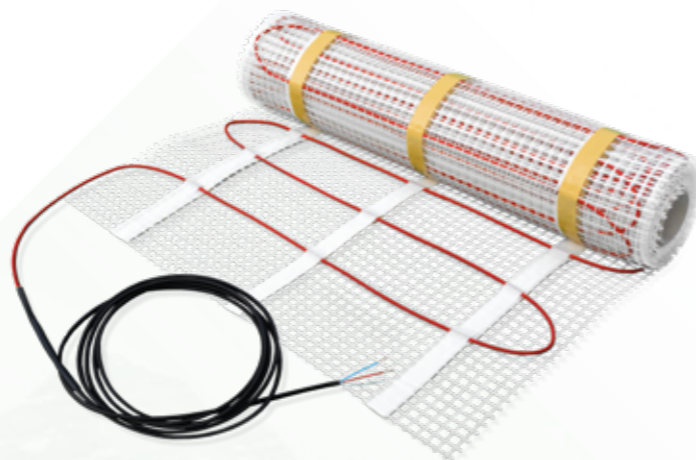

Nobø NUM Varmekabelmatte

NUM Varmekabelmatten

Nobø NUM varmekabelmatte er en rask og effektiv måte å installere høykvalitets gulvvarme på. Matten har høykvalitetslim i full bredde for enkel og sikker installasjon. Nobø NUM leveres i en dobbel forseglet emballasje, noe som sikrer optimal limkvalitet.

Varmekabelmatten fra Nobø er en ideell gulvvarmeløsning for firkantede rom, og er et fantastisk stillegående, effektivt og usynlig varmekilde. Med en 3mm kabel har matten en ekstra lav byggehøyde og er tilgjengelig i 0,5m bredde med en rekke ulike lengder tilgjengelig for fleksibel og enkel montering. Varmekabelmatten og limfolien kan kuttes etter eget ønske slik at den passer alle typer installasjoner.

Varmekabelmatte 100W/m² er tilgjengelig fra 60W-1800W og 160W/m² tilgjengelig fra 70W-2600W.

Varmekabelmatte NUM100W

Modell	Effekt (w)	El.nummer	GTIN	Resistans (Ω)	Vekt kg	Areal (m²)	Lengde (m)
NUM100-60W-0,6m2-1m	60	1009553	8590875043926	837,6-969,8	0.68	0.6	1.2
NUM100-105W-1m2-2m	105	1009554	8590875043933	478,6-554,2	0.91	1	2.1
NUM100-180W-1,8m2-4m	180	1009555	8590875043940	279,2-323,2	1.2	1.8	3.6
NUM100-220W-2,2m2-4m	220	1009556	8590875043957	228,4-264,5	1.47	2.2	4.4
NUM100-290W-2,9m2-6m	290	1009557	8590875043964	173,3-200,7	1.73	2.9	5.8
NUM100-410W-4,1m2-8m	410	1009558	8590875043971	122,6-141,9	2.33	4.1	8.2
NUM100-460W-4,7m2-9m	460	1009559	8590875044022	109,3-126,5	2.54	4.7	9.4
NUM100-560W-5,6m2-11m	560	1009560	8590875044053	89,7-103,9	3.1	5.6	11.2
NUM100-820W-8,2m2-16m	820	1009561	8590875044060	61,3-71	4.51	8.2	16.5
NUM100-1000W-10,2m2-20m	1000	1009562	8590875044213	50,3-58,2	5	10.2	20.3
NUM100-1200W-11,8m2-24m	1200	1009563	8590875044237	41,9-48,5	5.95	11.8	23.7
NUM100-1800W-17,9m2-36m	1800	1009564	8590875044244	27,9-32,3	8.92	17.9	35.8

Varmekabelmatte NUM160W

Modell	Effekt (w)	El.nummer	GTIN	Resistans (Ω)	Vekt kg	Areal (m²)	Lengde (m)
NUM160-70W-0,5m2-1m	70	1009565	8590875044848	717,9-831,3	0.7	0.5	0.9
NUM160-130W-0,8m2-2m	130	1009566	8590875044855	386,6-447,6	0.81	0.8	1.6
NUM160-210W-1,3m2-3m	210	1009567	8590875044862	239,3-277,1	1.02	1.3	2.6
NUM160-260W-1,6m2-3m	260	1009568	8590875044879	193,3-223,8	1.26	1.6	3.2
NUM160-340W-2,1m2-4m	340	1009569	8590875044886	147,8-171,1	1.4	2.1	4.2
NUM160-410W-2,6m2-5m	410	1009570	8590875044893	122,6-141,9	1.6	2.6	5.2
NUM160-500W-3m2-6m	500	1009571	8590875044909	100,5-116,4	1.9	3	6
NUM160-570W-3,4m2-7m	570	1009572	8590875044916	89,7-103,9	2.1	3.4	6.7
NUM160-670W-4,2m2-8m	670	1009573	8590875044923	75-86,9	2.5	4.2	8.3
NUM160-810W-5,1m2-10m	810	1009574	8590875044930	62-71,8	3	5.1	10.2
NUM160-1000W-6,1m2-12m	1000	1009575	8590875044947	50,3-58,2	3.43	6.1	12.3
NUM160-1210W-7,6m2-15m	1210	1009576	8590875044954	41,5-48,1	3.91	7.6	15.1
NUM160-1400W-8,8m2-18m	1400	1009577	8590875044961	35,9-41,6	3.85	8.8	17.6
NUM160-1800W-11m2-22m	1800	1009578	8590875044978	27,9-32,3	5.2	11	22
NUM160-2150W-13,3m2-27m	2150	1009579	8590875044985	23,4-27,1	5.95	13.3	26.6
NUM160-2600W-16,3m2-32m	2600	1009580	8590875044992	19,3-22,4	6.55	16.3	32.5

Tilbehør varmekabel: NTB-2R Termostat, Nobø Energy Control

Modell	Artikkelnr	Elnr	GTIN	Mål u/emb. (mm)	Mål m/emb. (mm)	Vekt emballert
Nobø NTB 2R Hvit	86000101	5422485	7030690104224	86x86x43	90x90x55	200g
Nobø NTB 2R Svart	86000102	5422486	7030690106563	86x86x43	90x90x55	200g

Modell	Artikkelnr	Elnr	GTIN	Frekvens	Mål m/emb. (mm)	Mål emballert
Nobø HUB	11123610	5422451	7030690038628	868,4MHz	145x92x30	200x105x56