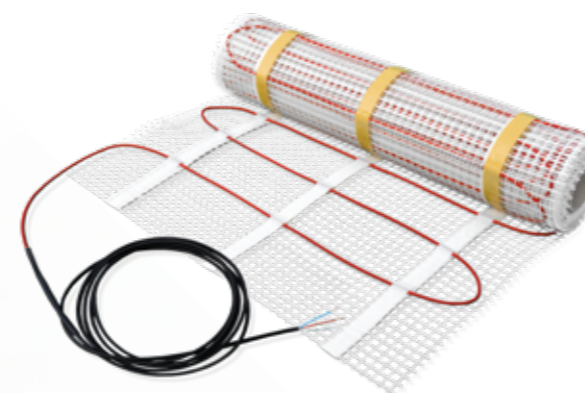

Nobø gulvvarme

Gulvvarmeprodukter fra Nobø er familievennlige, stilrene produkter som leverer jevn og forutsigbar varmedistribusjon for nordiske hjem. Nobø er en bransjeleder innen elektrisk varme og har gjennom lang fartstid blitt en kjent merkevare innen innovative elektriske varmeprodukter. Du kan derfor forvente den samme høye kvaliteten på gulvvarmeprodukter som du kjenner ra alle andre varmeprodukter innen Nobø-sortimentet.

Det er mange fordeler ved å installere gulvvarme fra Nobø, sett både fra et komfortperspektiv men også for den totale strømbesparelsen. Når gulvvarmen er installert er produktet usynlig og krever ingen form for vedlikehold. Nobø tilbyr også 20-års garanti på alle gulvvarmeprodukter.

Gulvvarme gir en behagelig temperatur og et varmt gulv, selv når du går barbeint hjemme. Den brukervennlige gulvtermostaten NTB-2R kontrollerer gulvvarmeproduktene, enten som lokal kontrollenhet eller som en perfekt match for Nobø Hub med appen Nobø Energy Control.

Nobø gulvvarme gir urtig og jevn varme ved bruk og er utviklet for alle typer gulv. Velg mellom varmefolie, varmekabler og varmekabelmatten etter behov.

Som ekspert innen elektrisk varme med mer enn 100 års erfaring kan man alltid forvente trygge og komfortable produkter fra Nobø, spesielt tilpasset norske hjem.

Nobø gulvvarme skal monteres av en autorisert

NUM varmekabelmatte

Varmekabelmatten er raskt og enkelt å installere. Brukes gjerne i lavtbyggende støpte gulvkonstruksjoner som for eksempel i rehabiliteringsprosjekter. Finnes i en rekke ulike effekter fra 60-2600W.