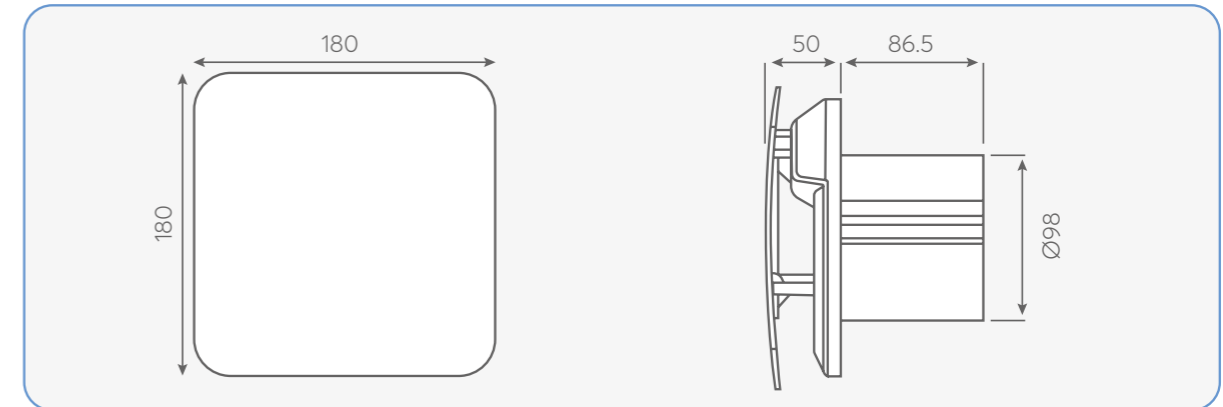

Mål (mm):

Tekniske data	
Antal hastigheter (steg)	2
Effekt, w, steg 1 / 2	6.7 / 7.7
Kapasitet(FID, m³/h), steg 1 / 2	54 / 76
Kapasitet (FID, l/s) steg 1 / 2	15 / 21
Lydnivå db(A) 3m, steg 1 / 2	16 / 29
Specific fan power (SFP) (W/l/s) steg 1 / 2	0.45 / 0.37
Garanti	2 ÅR
Spenning	220-240V
Ip-klasse	IPX4
Vekt (kg)	0.65
Isolasjonsklasse	Klasse II