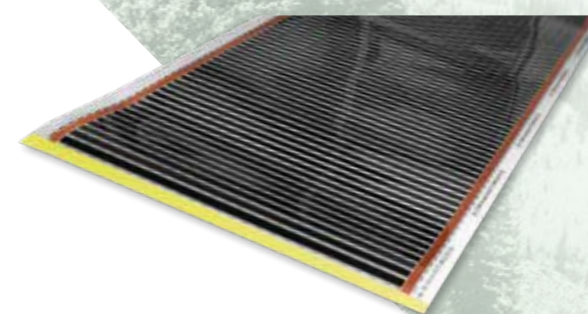

NUF varmefolie

Varmefolie er en lavtbyggende (fra kun 3,6 mm) gulvvarmeløsning for tørre installasjoner som for eksempel parkett og laminat. Meget energieffektivt da varmefolie legges rett under gulvets overflate. Finnes i effektene 60W/m² og 80W/m² og bredde 40, 60 og 100 cm.