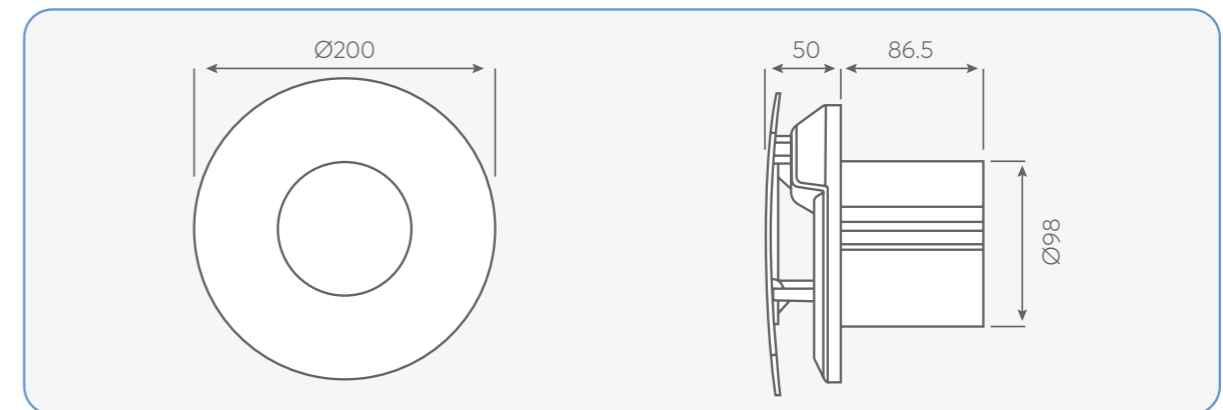

Mål (mm):

Tekniske data	
Antal hastigheter (steg)	2
Effekt, w, steg 1 / 2	6.7 / 7.7
Kapasitet(FID, m³/h), steg 1 / 2	54 / 76
Kapasitet (FID, l/s) steg 1 / 2	15 / 21
Lydnivå db(A) 3m, steg 1 / 2	16 / 29
Specific fan power (SFP) (W/l/s) steg 1 / 2	0.45 / 0.37
Garanti	2 ÅR
Spenning	220-240V
Ip-klasse	IPX4
Vekt (kg)	0.65
Isolasjonsklasse	Klasse II